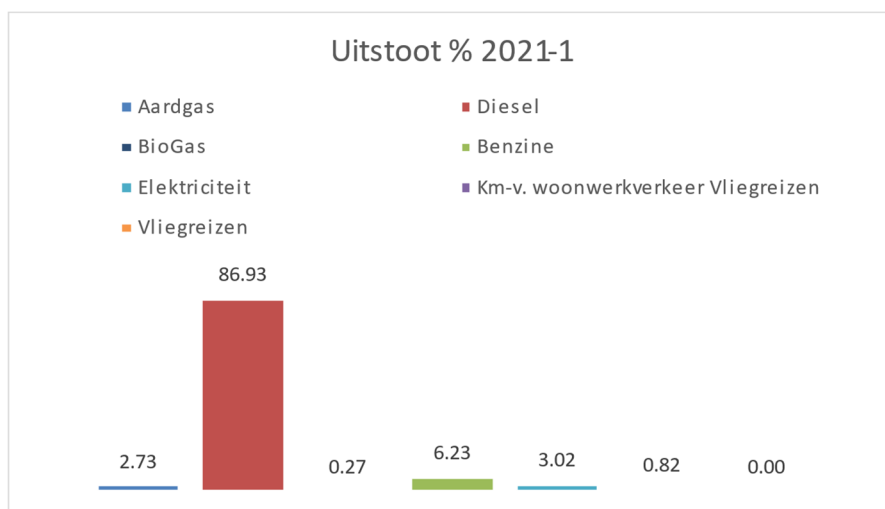

Footprint 2021 januari t/m juni:

 Groningen +31(0) 50-311 95 59  Amersfoort +31(0) 33-200 60 11  info@geomaat.nl	ADUARDERDIEPSTERWEG 14-11, 9745 EM P.O. BOX 2308, 9704 CH GRONINGEN THE NETHERLANDS	BANK IBAN: NL51ABNA0247072028 BTW-NUMMER: NL817140876B.01 KVK-NUMMER: 020 766 34
--	---	--