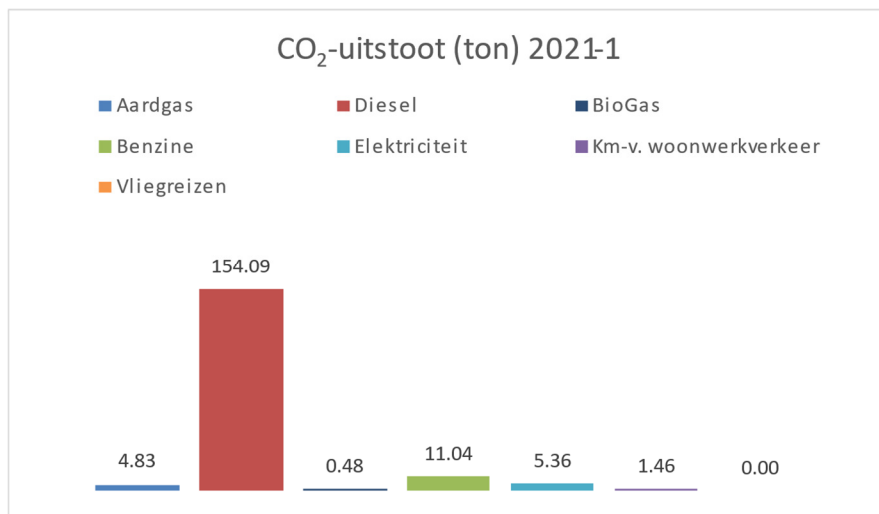

Footprint 2021 januari t/m juni:

 Groningen +31(0) 50-311 95 59  Amersfoort +31(0) 33-200 60 11  info@geomaat.nl	ADUARDERDIEPSTERWEG 14-11, 9745 EM P.O. BOX 2308, 9704 CH GRONINGEN THE NETHERLANDS	BANK IBAN: NL51ABNA0247072028 BTW-NUMMER: NL817140876B.01 KVK-NUMMER: 020 766 34
--	---	--