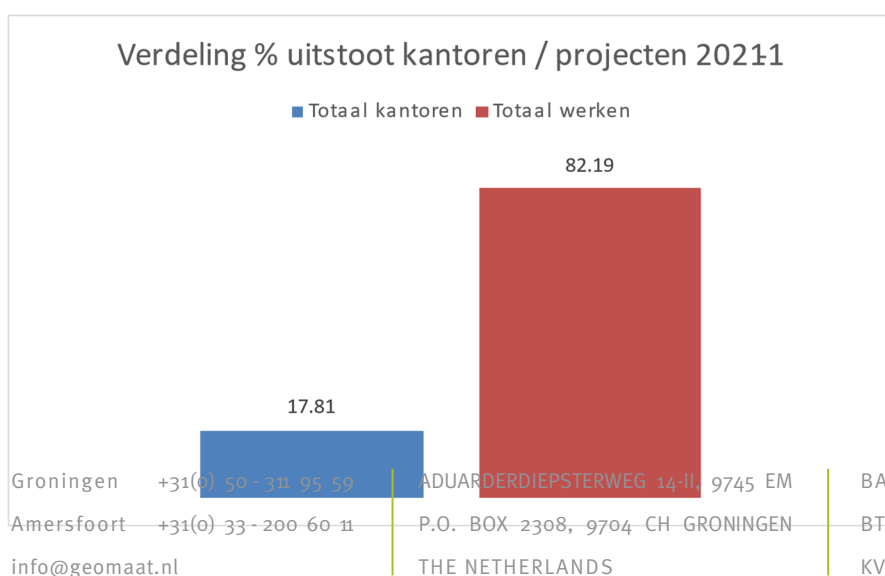

Footprint 2021 januari t/m juni:

 Groningen +31(0) 50-311 95 59  Amersfoort +31(0) 33-200 60 11  info@geomaat.nl	ADUARDERDIEPSTERWEG 14-11, 9745 EM P.O. BOX 2308, 9704 CH GRONINGEN THE NETHERLANDS	BANK IBAN: NL51ABNA0247072028 BTW-NUMMER: NL817140876B.01 KVK-NUMMER: 020 766 34
--	---	--