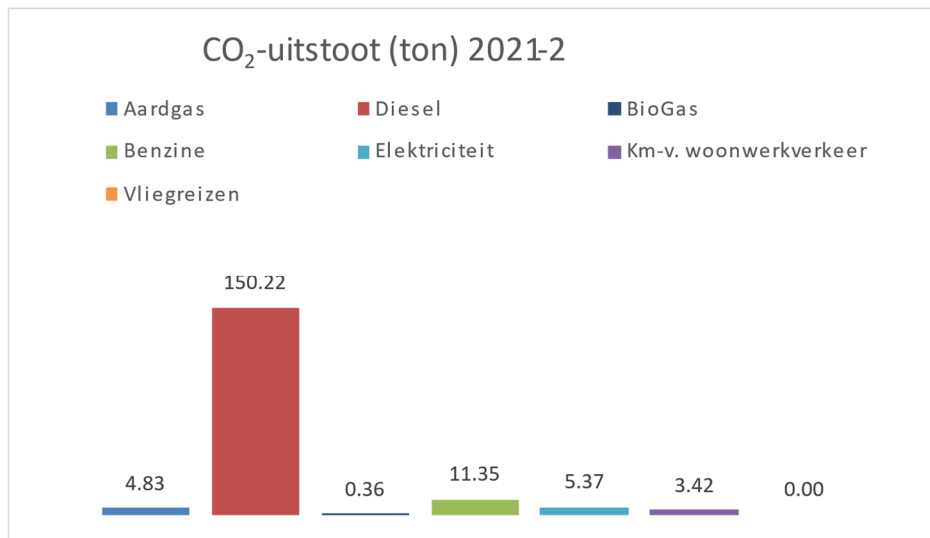

**Footprint 2021 juli t/m december:**

 Groningen +31(0) 50 - 311 95 59  
 Amersfoort +31(0) 33 - 200 60 11  
 info@geomaat.nl

ADUARDERDIEPSTERWEG 14-II, 9745 EM  
 P.O. BOX 2308, 9704 CH GRONINGEN  
 THE NETHERLANDS