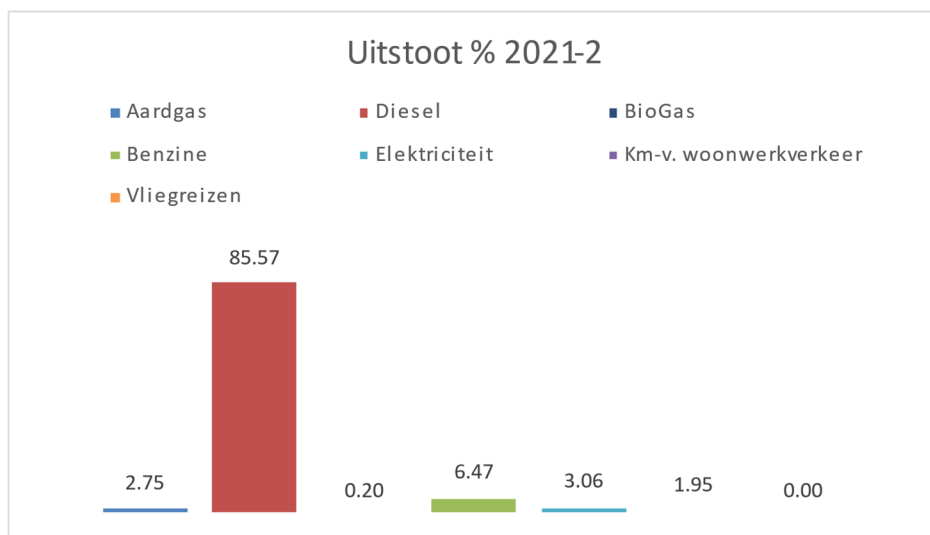

**Footprint 2021 juli t/m december:**

 Groningen +31(0) 50 - 311 95 59  
 Amersfoort +31(0) 33 - 200 60 11  
 info@geomaat.nl

ADUARDERDIEPSTERWEG 14-II, 9745 EM  
 P.O. BOX 2308, 9704 CH GRONINGEN  
 THE NETHERLANDS