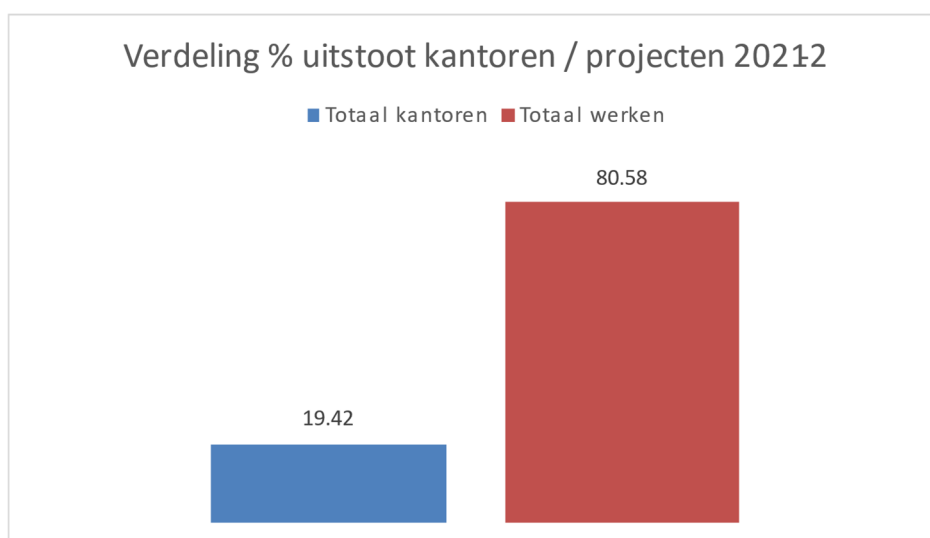

**Footprint 2021 juli t/m december:**

 Groningen +31(0) 50 - 311 95 59  
 Amersfoort +31(0) 33 - 200 60 11  
 info@geomaat.nl

ADUARDERDIEPSTERWEG 14-II, 9745 EM  
 P.O. BOX 2308, 9704 CH GRONINGEN  
 THE NETHERLANDS