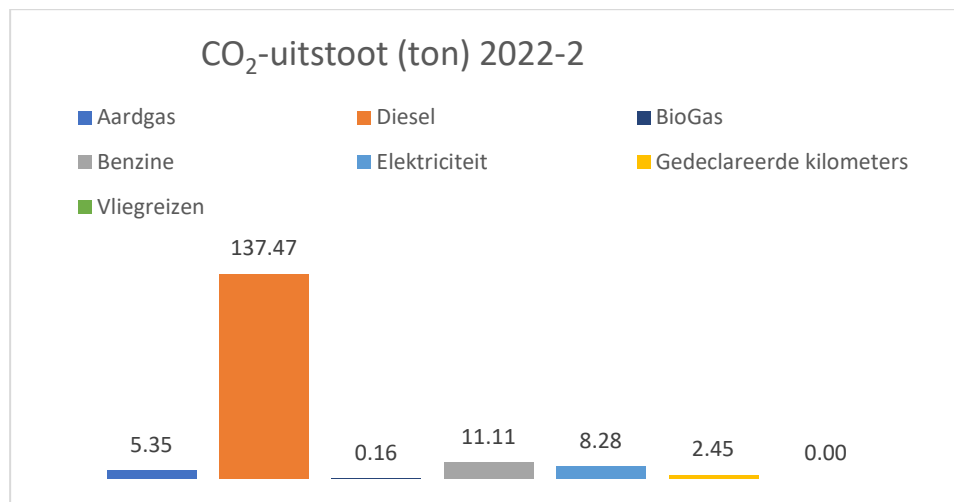

**Footprint 2022 juli t/m december:**

 Groningen +31(0) 50 - 311 95 59  
 Amersfoort +31(0) 33 - 200 60 11  
 info@geomaat.nl

ADUARDERDIEPSTERWEG 14-II, 9745 EM  
 P.O. BOX 2308, 9704 CH GRONINGEN  
 THE NETHERLANDS