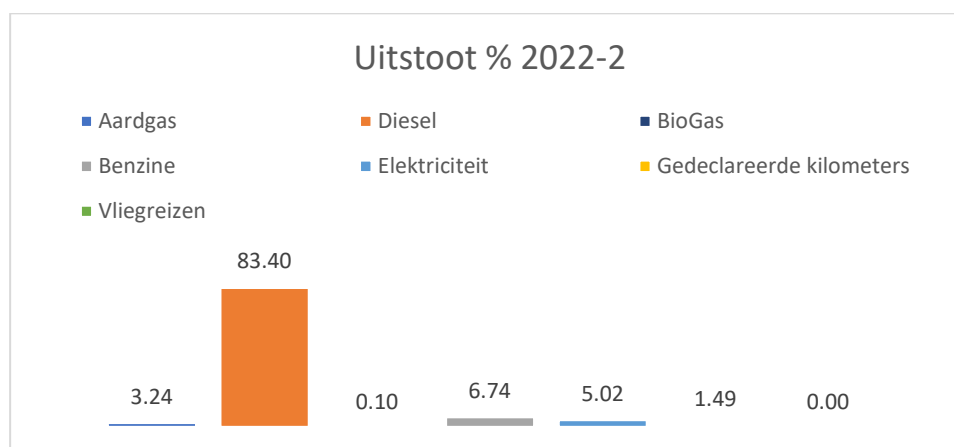

**Footprint 2022 juli t/m december:**

 Groningen +31(0) 50 - 311 95 59  
 Amersfoort +31(0) 33 - 200 60 11  
 info@geomaat.nl

ADUARDERDIEPSTERWEG 14-II, 9745 EM  
 P.O. BOX 2308, 9704 CH GRONINGEN  
 THE NETHERLANDS