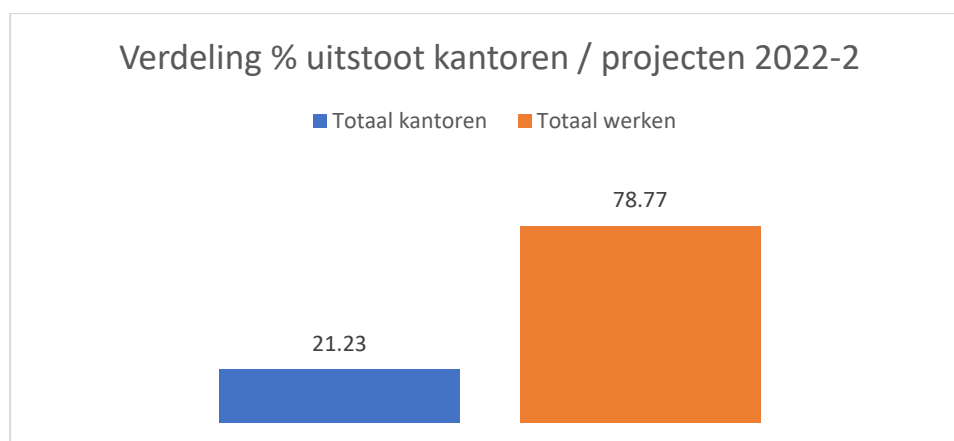

**Footprint 2022 juli t/m december:**

 Groningen +31(0) 50 - 311 95 59  
 Amersfoort +31(0) 33 - 200 60 11  
 info@geomaat.nl

ADUARDERDIEPSTERWEG 14-II, 9745 EM  
 P.O. BOX 2308, 9704 CH GRONINGEN  
 THE NETHERLANDS