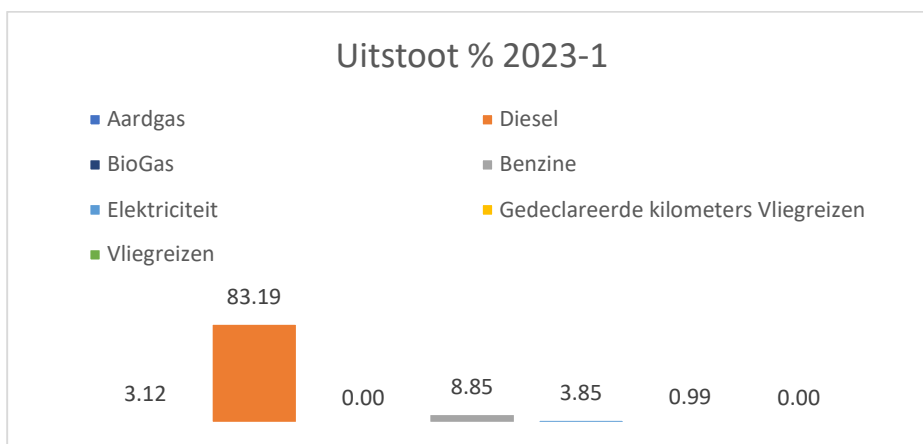

Footprint 2023 januari t/m juni:

 Groningen +31(0) 50 - 311 95 59
 Amersfoort +31(0) 33 - 200 60 11
 info@geomaat.nl

ADUARDERDIEPSTERWEG 14-II, 9745 EM
 P.O. BOX 2308, 9704 CH GRONINGEN
 THE NETHERLANDS