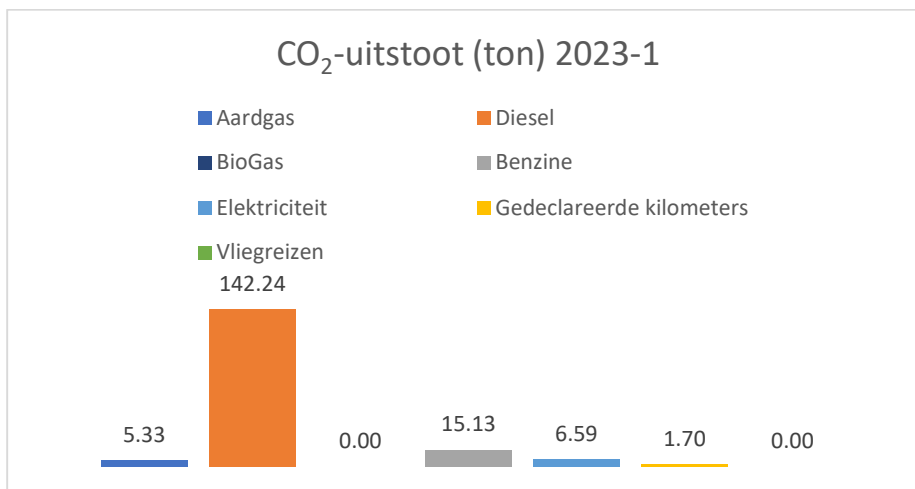

Footprint 2023 januari t/m juni:

 Groningen +31(0) 50 - 311 95 59
 Amersfoort +31(0) 33 - 200 60 11
 info@geomaat.nl

ADUARDERDIEPSTERWEG 14-II, 9745 EM
 P.O. BOX 2308, 9704 CH GRONINGEN
 THE NETHERLANDS