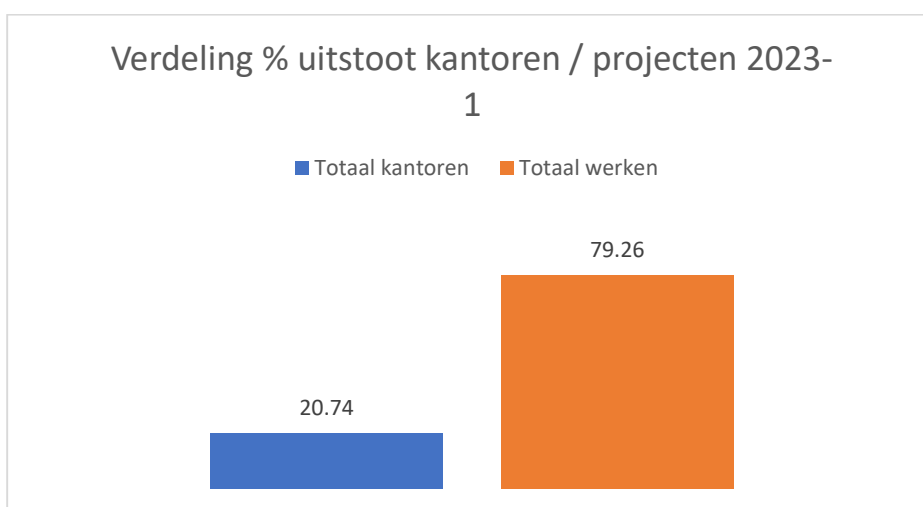

Footprint 2023 januari t/m juni:

 Groningen +31(0) 50 - 311 95 59
 Amersfoort +31(0) 33 - 200 60 11
 info@geomaat.nl

ADUARDERDIEPSTERWEG 14-II, 9745 EM
 P.O. BOX 2308, 9704 CH GRONINGEN
 THE NETHERLANDS